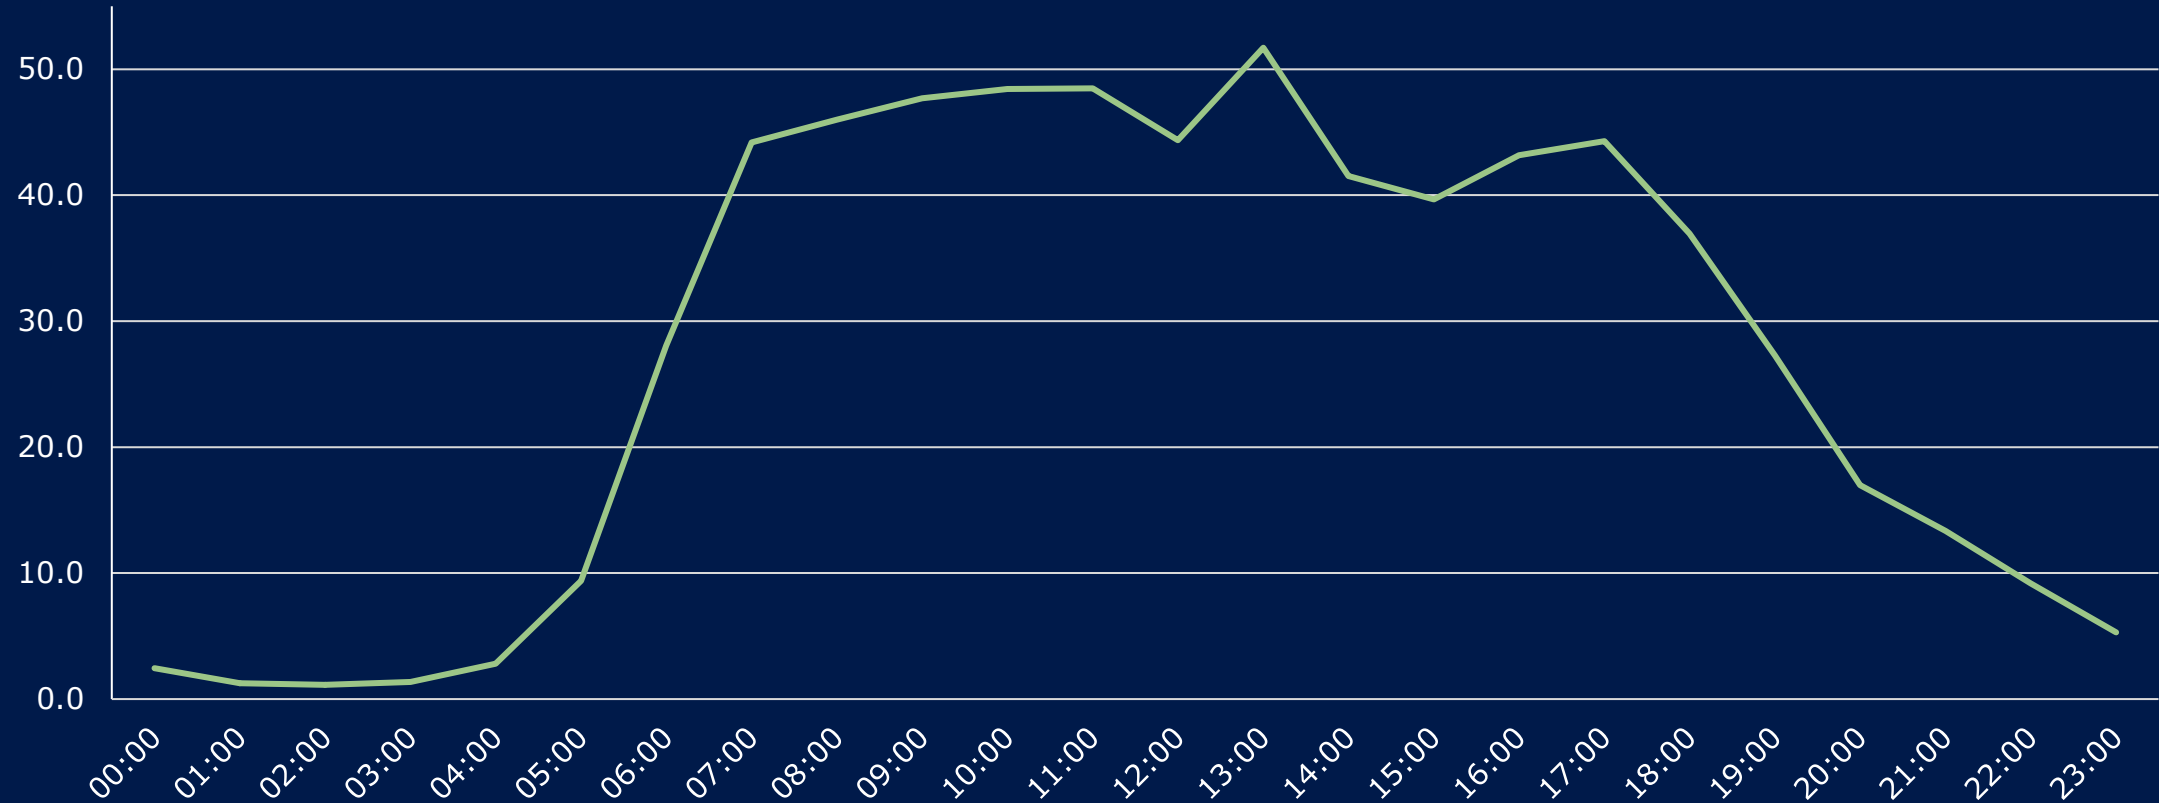

Unsere Hörer und Hörerinnen

Tagesreichweite
166'000 Personen

Hördauer
Ø 74 Minuten am Tag

Quelle: Mediapulse Radiopanel 2. HJ 2023, Deutschschweiz, 15+, Mo-Fr

Stundenreichweite

NR-T/h (Hörer stündlich, in 1000)