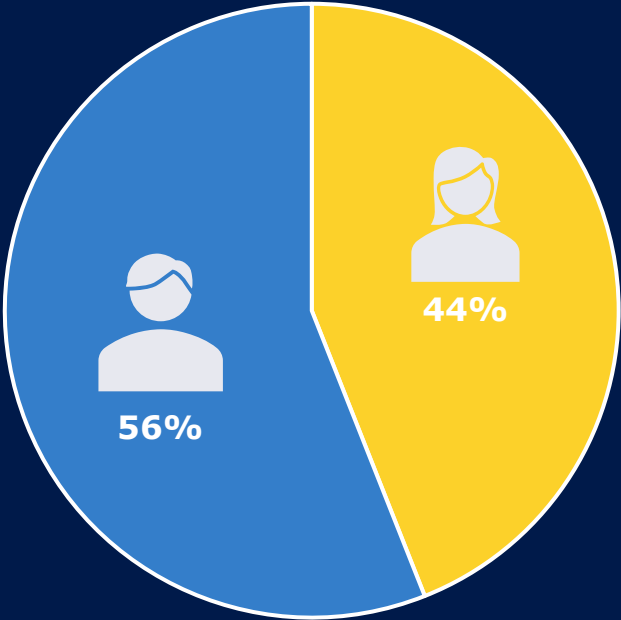

RADIO CENTRAL

MEDIADATEN

Radio Central: Der beste Musikmix

Das Radio mit Herz aus der Zentralschweiz mit dem breitesten Musikmix und Informationen aus der Region.

Radio Central ist ein Radiosender in der Zentralschweiz und in Teilen der Südostschweiz. Er ging am 3. November 1990 das erste Mal, damals noch als Radio Schwyz, auf Sendung. Der Sitz des Senders ist in Rotkreuz. Es wird ein abwechslungsreiches Musikprogramm aus den Sparten Pop, Mundart, Country, Schlager gesendet.

Unsere Hörer und Hörerinnen

Tagesreichweite
166'000 Personen

Hördauer
Ø 74 Minuten am Tag

Quelle: Mediapulse Radiopanel 2. HJ 2023, Deutschschweiz, 15+, Mo-Fr

Stundenreichweite

NR-T/h (Hörer stündlich, in 1000)

Quelle: Mediapulse Radiopanel 2. HJ 2023, Deutschschweiz, 15+, Mo-Fr

Demografie unserer Hörerschaft

Geschlechteraufteilung

Altersstruktur

Quelle: Mediapulse Radiopanel 2. HJ 2023, Deutschschweiz, 15+, Mo-Fr