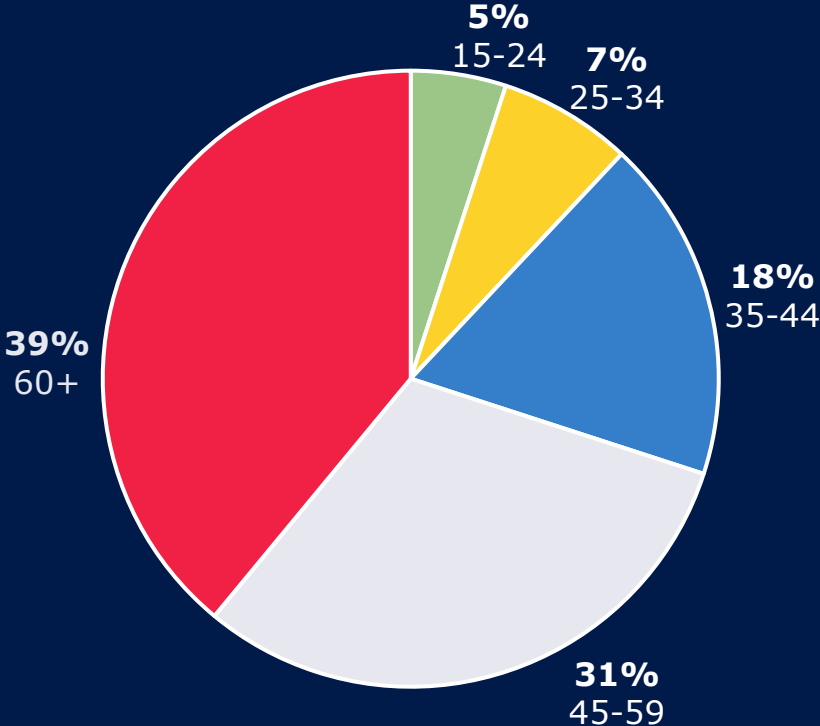

RADIO CENTRAL

MEDIADATEN

Radio Central: Der beste Musikmix

Das Radio mit Herz aus der Zentralschweiz mit dem breitesten Musikmix und Informationen aus der Region.

Radio Central ist ein Radiosender in der Zentralschweiz und in Teilen der Südostschweiz. Er ging am 3. November 1990 das erste Mal, damals noch als Radio Schwyz, auf Sendung. Der Sitz des Senders ist in Rotkreuz. Es wird ein abwechslungsreiches Musikprogramm aus den Sparten Pop, Mundart, Country, Schlager gesendet.

Unsere Hörer und Hörerinnen

Tagesreichweite
166'000 Personen

Hördauer
Ø 74 Minuten am Tag

Quelle: Mediapulse Radiopanel 2. HJ 2023, Deutschschweiz, 15+, Mo-Fr

Stundenreichweite

NR-T/h (Hörer stündlich, in 1000)

Quelle: Mediapulse Radiopanel 2. HJ 2023, Deutschschweiz, 15+, Mo-Fr

Demografie unserer Hörerschaft

Geschlechteraufteilung

Altersstruktur

Quelle: Mediapulse Radiopanel 2. HJ 2023, Deutschschweiz, 15+, Mo-Fr