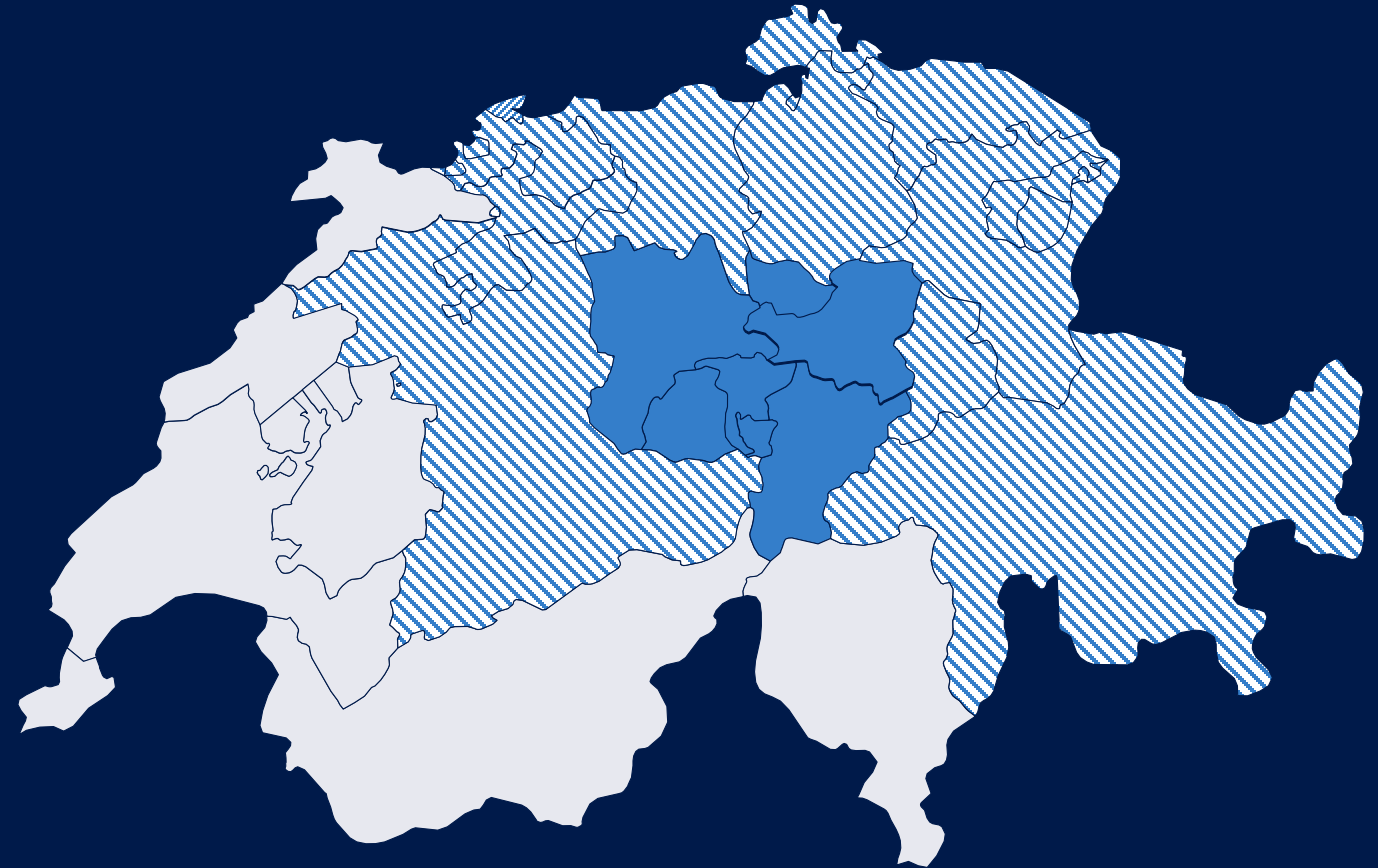

RADIO CENTRAL

MEDIADATEN

Radio Central: Der beste Musikmix

Das Radio mit Herz aus der Zentralschweiz mit dem breitesten Musikmix und Informationen aus der Region.

Radio Central ist ein Radiosender in der Zentralschweiz und in Teilen der Südostschweiz. Er ging am 3. November 1990 das erste Mal, damals noch als Radio Schwyz, auf Sendung. Der Sitz des Senders ist in Rotkreuz. Es wird ein abwechslungsreiches Musikprogramm aus den Sparten Pop, Mundart, Country, Schlager gesendet.

#1 Privatradiosender in der Innerschweiz Süd

Fakten

- #1 der Privatradiosender im Konzessionsgebiet Innerschweiz Süd
- #8 aller Schweizer Privatradios in der Deutschschweiz

Quelle: Mediapulse Radiopanel 2. HJ 2023, Deutschschweiz, 15+, Mo-Fr

Unsere Hörer und Hörerinnen

Tagesreichweite
166'000 Personen

Hördauer
Ø 74 Minuten am Tag

Quelle: Mediapulse Radiopanel 2. HJ 2023, Deutschschweiz, 15+, Mo-Fr

Stundenreichweite

NR-T/h (Hörer stündlich, in 1000)